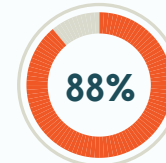

## 2024 IMPACTO DE ESTUDIANTES

El año pasado, el personal y los voluntarios tuvieron **6,930** conversaciones académicas y **6,282** conversaciones socioemocionales con estudiantes

- 128 graduados
- 272 estudiantes de la prepa
- 187 estudiantes de la secundaria

## ESTUDIANTES DE TORCH HOY EN DÍA

viven en hogares donde el inglés no es la lengua principal

son estudiantes de color

proviene de hogares de bajos ingresos

¡HASTA LA FECHA, TORCH HA APOYADO A **810** ESTUDIANTES GRADUADOS!