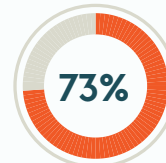

ESTUDIANTES DE TORCH HOY EN DÍA

viven en hogares donde el inglés no es la lengua principal