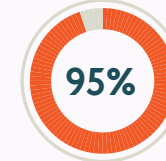

## 2024 IMPACTO DE ESTUDIANTES

El año pasado, el personal y los voluntarios tuvieron **6,930** conversaciones académicas y **6,282** conversaciones socioemocionales con estudiantes

- 128 graduados
- 272 estudiantes de la prepa
- 187 estudiantes de la secundaria

## ESTUDIANTES DE TORCH HOY EN DÍA

viven en hogares donde el inglés no es la lengua principal

son estudiantes de color

proviene de hogares de bajos ingresos

¡HASTA LA FECHA, TORCH HA APOYADO A **810** ESTUDIANTES GRADUADOS!

## TORCH GENERACIÓN DEL 2024

de los estudiantes de TORCH en NHS se graduaron a tiempo

de los graduados continuaron su educación en la universidad o el intercambio Rotary

de los graduados ingresaron al mercado laboral o al servicio militar