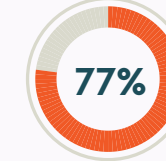

## 2024 IMPACTO DE ESTUDIANTES

El año pasado, el personal y los voluntarios tuvieron **6,930** conversaciones académicas y **6,282** conversaciones socioemocionales con estudiantes

- 128 graduados
- 272 estudiantes de la prepa
- 187 estudiantes de la secundaria

## ESTUDIANTES DE TORCH HOY EN DÍA

viven en hogares donde el inglés no es la lengua principal

son estudiantes de color

proviene de hogares de bajos ingresos

¡HASTA LA FECHA, TORCH HA APOYADO A **810** ESTUDIANTES GRADUADOS!

## TORCH GENERACIÓN DEL 2024

de los estudiantes de TORCH en NHS se graduaron a tiempo

de los graduados continuaron su educación en la universidad o el intercambio Rotary

de los graduados ingresaron al mercado laboral o al servicio militar