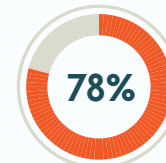

## 2024 IMPACTO DE ESTUDIANTES

El año pasado, el personal y los voluntarios tuvieron **6,930** conversaciones académicas y **6,282** conversaciones socioemocionales con estudiantes

- 128 graduados
- 272 estudiantes de la prepa
- 187 estudiantes de la secundaria

## ESTUDIANTES DE TORCH HOY EN DÍA

viven en hogares donde el inglés no es la lengua principal

son estudiantes de color

proviene de hogares de bajos ingresos

¡HASTA LA FECHA, TORCH HA APOYADO A **810** ESTUDIANTES GRADUADOS!