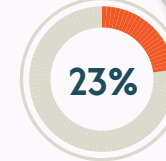

## 2024 IMPACTO DE ESTUDIANTES

El año pasado, el personal y los voluntarios tuvieron **6,930** conversaciones académicas y **6,282** conversaciones socioemocionales con estudiantes

- 128 graduados
- 272 estudiantes de la prepa
- 187 estudiantes de la secundaria

## ESTUDIANTES DE TORCH HOY EN DÍA

viven en hogares donde el inglés no es la lengua principal

son estudiantes de color

proviene de hogares de bajos ingresos

¡HASTA LA FECHA, TORCH HA APOYADO A **810** ESTUDIANTES GRADUADOS!

## TORCH GENERACIÓN DEL 2024

de los estudiantes de TORCH en NHS se graduaron a tiempo

de los graduados continuaron su educación en la universidad o el intercambio Rotary

de los graduados ingresaron al mercado laboral o al servicio militar